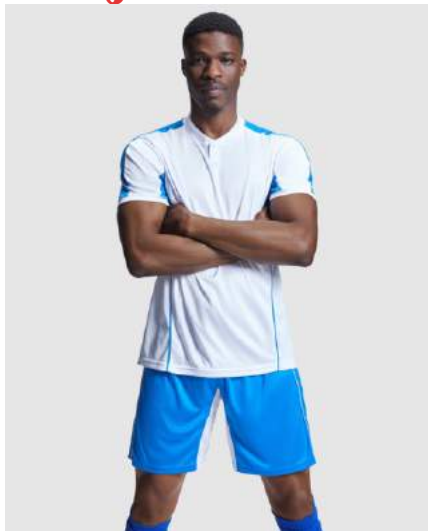

Camiseta y Pantalón

8 Colores distintos

Precio Adulto -----11,30 € + iva

Precio Niño ----- 9,90 € + iva