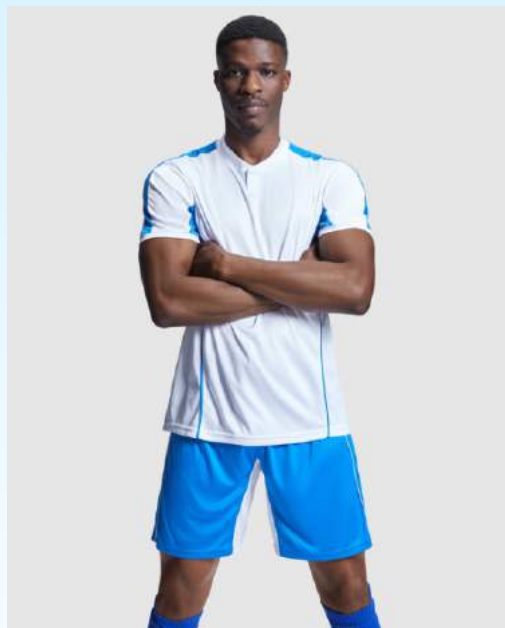

CONJUNTO BOCA

Conjunto deportivo unisex con combinación de tres tejidos: 1. Camiseta con cuello mao y apertura mediante broche de presión. 2. Interior de la manga en tejido transpirable. 3. Paneles laterales y banda superior de manga en tejido control dry. 4. Pantalón corto con cinturilla ajustable y cordones. 5. Parte interior de la pierna y vivos a contraste en tejido control dry.