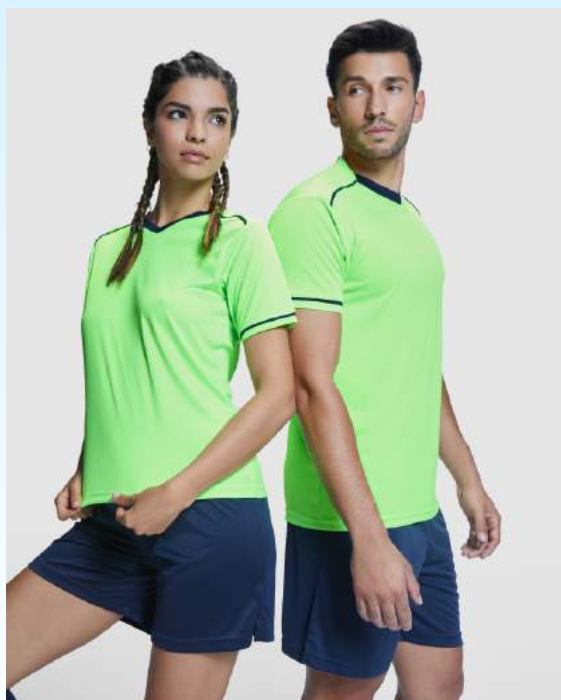

CONJUNTO UNITED

Conjunto deportivo de camiseta y pantalón.
Camiseta con doble cuello de fantasía con acabado en pico.
Hombro con adorno de ribete en contraste.
Manga corta con apertura acabada en vivo y con ribete de adorno en contraste.
Pantalón corto con cinturilla elástica con ajuste de cordón en su interior.

Tallas
Adultos: S - M - L - XL - XXL - XXXL
Niños: 4 - 8 - 12 - 16

1 CAMISETAS + 1 PANTALON

	Conjunto Juve	Pack* Más de 5	Unidad De 1 a 4
	Adulto	8,44€	9,38€
	Niño	6,55€	8,88€

*Pack más de 5 unidades por talla y color

www.xavoequipament.es

Xavo equipament Avda. Rambleta N° 65 Catarroja
Telf.: 963 965 190 comercial1@xavoequipament.es