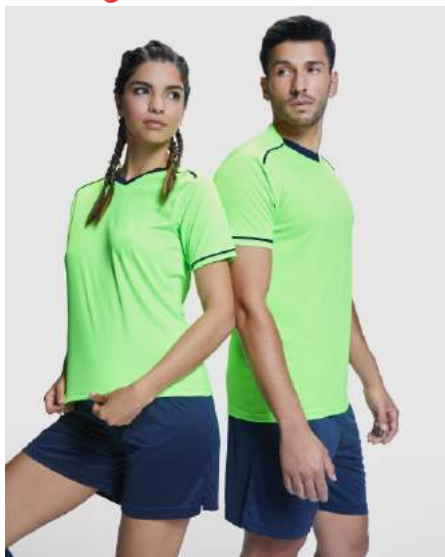

CONJUNTO UNITED

Camiseta y Pantalón

7 Colores distintos

Precio Adulto -----8,44 € + iva

Precio Niño -----6,55 € + iva