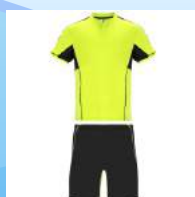

CONJUNTO BOCA

Conjunto deportivo unisex con combinación de tres tejidos: 1. Camiseta con cuello mao y apertura mediante broche de presión. 2. Interior de la manga en tejido transpirable. 3. Paneles laterales y banda superior de manga en tejido control dry. 4. Pantalón corto con cinturilla ajustable y cordones. 5. Parte interior de la pierna y vivos a contraste en tejido control dry.

Tallas

Adultos: S - M - L - XL - XXL - XXXL

Niños: 4 - 8 - 12 - 16

CAMISETA Y PANTALON

	Conjunto Boca	Pack* Más de 5	Unidad De 1 a 4
	Adulto	11,30€	12,52€
Niño	9,90€	10,95€	

*Pack más de 5 unidades por talla y color