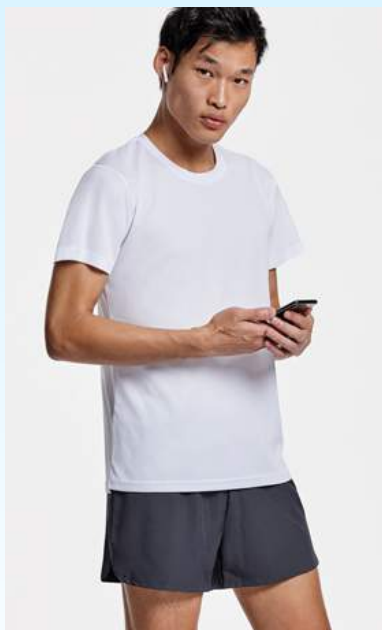

*Pack más de 5 unidades por talla y color

www.xavoequipament.es

Xavo equipament Avda. Rambleta N° 65 Catarroja
Telf.: 963 965 190 comercial1@xavoequipament.es

CAMISETA CAMIMERA

Descripción

Camiseta técnica de manga corta con escote redondeado. Disponible en diferentes colores y tallas. Camimera es un básico en cualquier armario. Una camiseta técnica ganadora en cualquier look, ya sea para practicar deporte o para tu día a día.